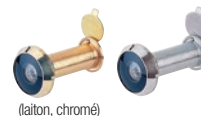

PANNEAUX DÉCORATIFS INTÉRIEURS ET EXTÉRIEURS

- Panneau en bois à peindre (brut ou blanc craie)

* ou équivalent

LES ACCESSOIRES

Poignées de tirage et rosace

Poignée de tirage "Aileron" Argent
Existe en champagne

Béquille modèle Vérona laiton avec rosace

Béquille modèle Vérona chromée avec rosace

Microviseurs grand angle

MERTENS
VOTRE SÉCURITÉ

275, rue du Tilleul - 1140 Bruxelles

Tél: 02/216 71 17 Fax: 02/216 73 62