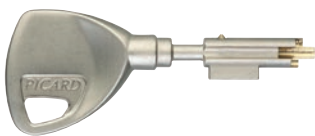

PORTE BLINDÉE PALIÈRE

Diamant[®] 1

NOUVEAU

Porte blindée certifiée **a2p** BP1

Le meilleur rapport qualité/prix du marché

* voir conditions de vente auprès de votre conseiller Picard Serrures.

www.picard-serrures.com

PICARD[®]
Depuis 1720 **SERRURES**

► Pourquoi je choisis Diamant® 1 ?

PRODUIT DE FABRICATION FRANÇAISE

- Acheter une porte Diamant® 1 est pour vous l'assurance d'équiper votre habitation d'un produit de haute sécurité et de haute qualité au meilleur rapport qualité/prix :
- Constituée de matériaux robustes : structure en acier (épaisseur de 72 mm), pènes rotatifs anti-sciages, système anti-dégondage, paumelles montées sur roulement à billes.
- Assemblée avec précision suivant un process qualité (démarche ISO 9001) et livrée sous 10 jours ouvrés.
- Équipée d'une serrure de 5 points de fermeture, elle-même certifiée A2P* par le CNPP. (Centre National de Prévention et de Protection, www.cnpp.fr)

SÉCURITÉ RENFORCÉE

- Clé Vigie Mobile brevetée jusqu'en 2027 avec carte de propriété. Le numéro partiel inscrit sur cette carte ainsi que celui de votre clé sont indispensables pour la reproduction de clés supplémentaires. Seul Picard Serrures est habilité à le faire.
- 3 clés Vigie Mobile livrées sous emballage scellé.

PRODUIT SUR-MESURE

- Diamant® 1 s'intègre dans votre habitat sans modification du bâti existant.

Système anti-dégondage
(Vue de l'extérieur)

SOUPLESSE D'UTILISATION

- Verrouillage de la serrure en un seul tour de clé.
- Ouverture aisée grâce aux paumelles montées sur roulement à billes.