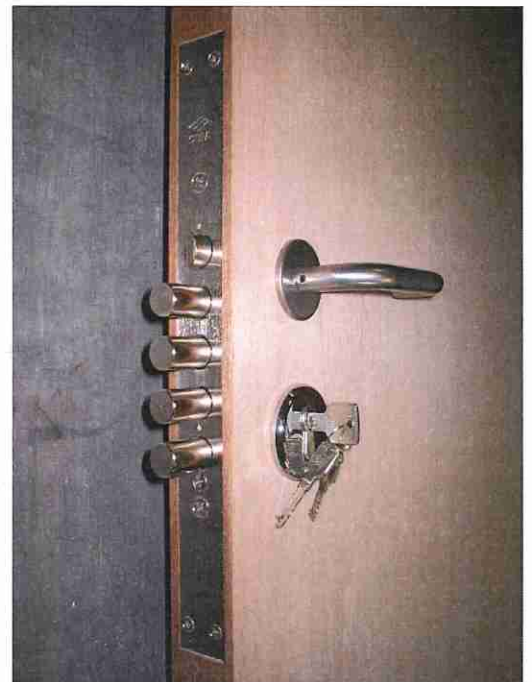

PORTE BLINDEE

CISA

CADRE METALLIQUE

Cadre métallique complet en profilés de 30/10
3 battées métalliques 20 x 30 x 2 mm

PORTE

Panneau MDF de 35 mm
Charnière acier renforcée sur toute la hauteur de la porte (2m)
2 tôles d'acier de 15/10
1 poignée Inox intérieure
1 tirant/boule Inox extérieur
1 paire de rosaces blindées Inox
1 espion
Dépose et repose des 6 chambranles

SERRURE

Serrure CISA avec cylindre profilé de sécurité
3 points encastrée
6 pènes
4 clés protégées
1 carte de propriété

OPTIONS

2 placages et 1 chant en bois
Charnière blanche

(*) Prix Hors TVA et Hors peintures